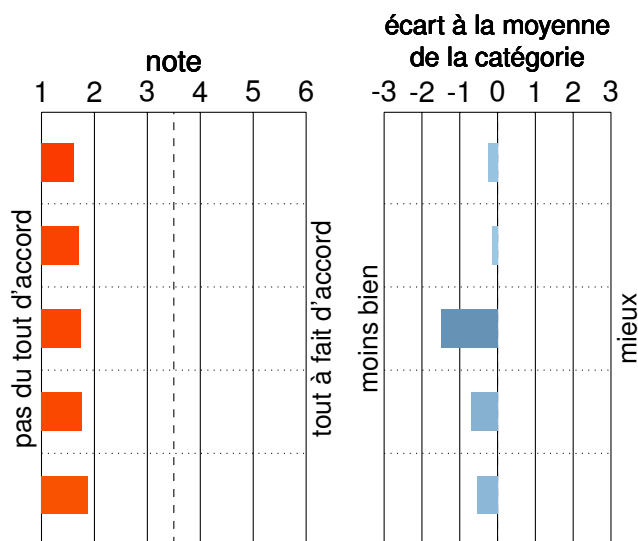

Points les plus forts

Trouver un magasin/atelier de réparation vélo est facile

Points les plus faibles

Pour les enfants et les personnes âgées, circuler à vélo dans ma ville est sûr

Lors de travaux sur les itinéraires cyclables, une solution alternative sûre est proposée

Les rues en sens unique sont ouvertes à double-sens pour les vélos

La communication en faveur des déplacements à vélo est importante

Selon moi, la mairie est à l'écoute des besoins des usagers du vélo

Toutes les questions