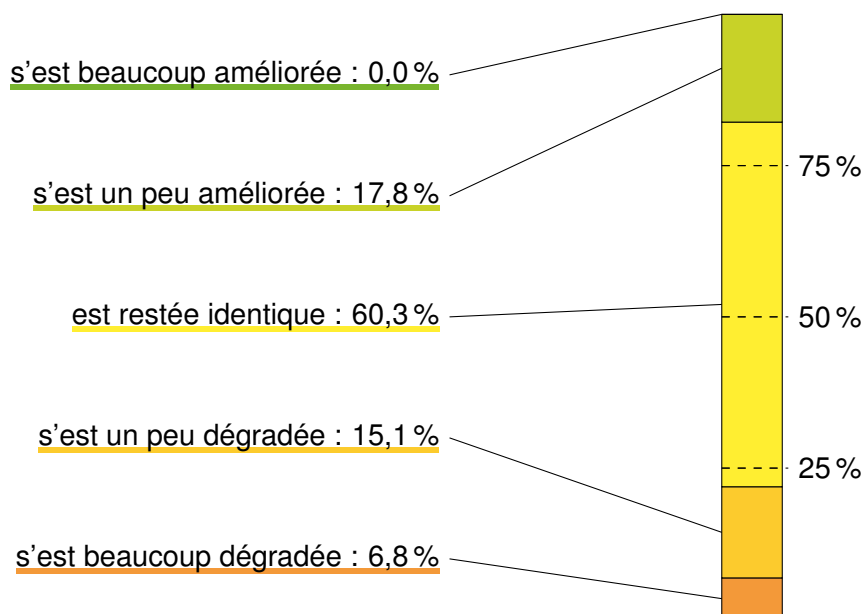

Progression ressentie entre 2017 et 2019

En deux ans entre 2017 et 2019, la situation pour les vélos :

On peut résumer cette répartition des réponses par le score de progression, compris entre -2 (dans le cas où toutes les réponses sont « s'est beaucoup dégradée ») et +2 (dans le cas où toutes les réponses sont « s'est beaucoup améliorée »). Pour Fréjus, ce score vaut **-0,11**.