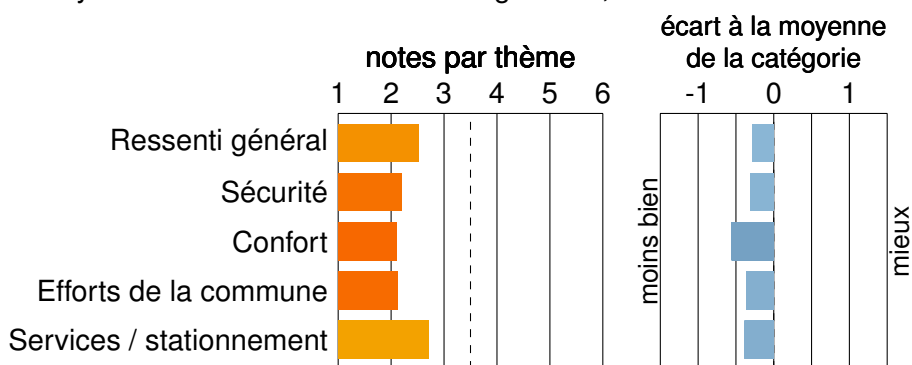

2,33

F

Climat vélo :
Défavorable

Fréjus (83)

Réponses valides : 74, soit 1,4 pour 1000 habitants.

Catégorie : de 50 000 à 100 000 habitants.

Note moyenne des communes de la catégorie : 2,71.

Progression ressentie entre 2017 et 2019 (voir dernière page) :

Points les plus forts

Trouver un magasin/atelier de réparation vélo est facile

Points les plus faibles

Pour les enfants et les personnes âgées, circuler à vélo dans ma ville est sûr

Lors de travaux sur les itinéraires cyclables, une solution alternative sûre est proposée

Les rues en sens unique sont ouvertes à double-sens pour les vélos

La communication en faveur des déplacements à vélo est importante

Selon moi, la mairie est à l'écoute des besoins des usagers du vélo

Toutes les questions