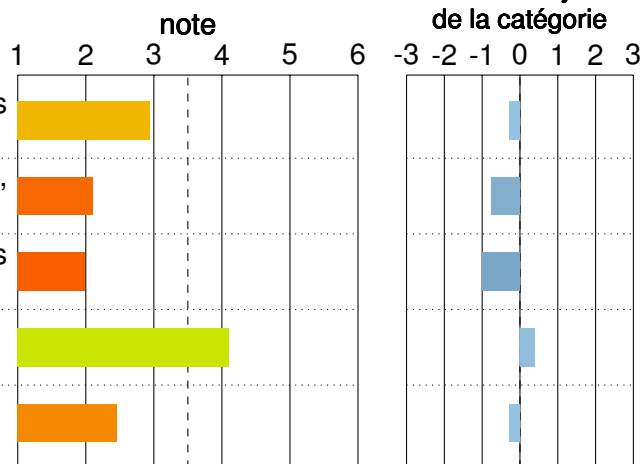

Services / stationnement

Louer un vélo pour quelques heures ou pour plusieurs mois est facile

Trouver un stationnement vélo adapté à mon besoin (durée, sécurité...) est facile

Stationner son vélo en gare ou à une station de transports en commun est facile

Trouver un magasin/atelier de réparation vélo est facile

Selon moi, les vols de vélos sont rares