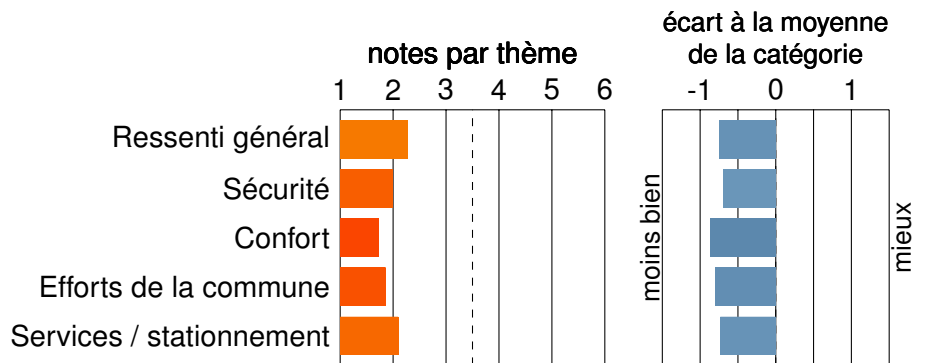

Climat vélo :
Très défavorable

Chanceaux-sur-Choisille (37)

Réponses valides : 50, soit 14,3 pour 1000 habitants.

Catégorie : moins de 20 000 habitants.

Note moyenne des communes de la catégorie : 2,75.

Progression ressentie entre 2017 et 2019 (voir dernière page) :

Points les plus forts

Selon moi, les vols de vélos sont rares

Points les plus faibles

Louer un vélo pour quelques heures ou pour plusieurs mois est facile

Trouver un magasin/atelier de réparation vélo est facile

Lors de travaux sur les itinéraires cyclables, une solution alternative sûre est proposée

La communication en faveur des déplacements à vélo est importante

Selon moi, la mairie est à l'écoute des besoins des usagers du vélo