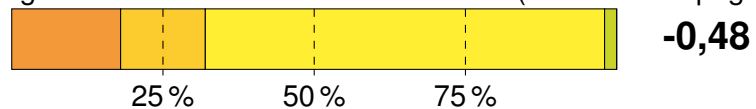

Climat vélo :
Très défavorable

Chanceaux-sur-Choisille (37)

Réponses valides : 50, soit 14,3 pour 1000 habitants.

Catégorie : moins de 20 000 habitants.

Note moyenne des communes de la catégorie : 2,75.

Progression ressentie entre 2017 et 2019 (voir dernière page) :