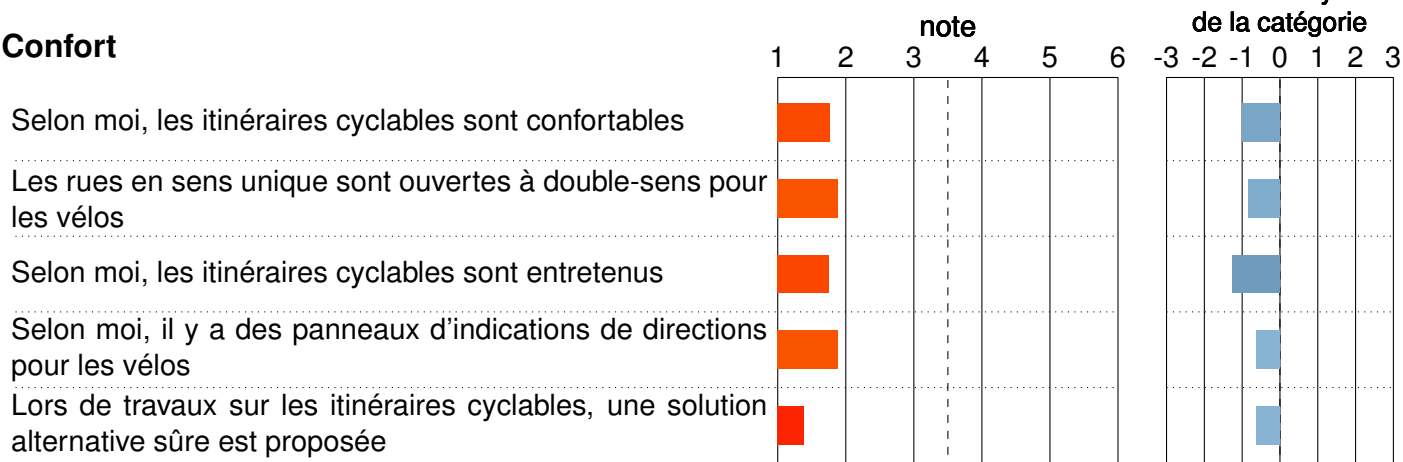

Toutes les questions

Ressenti général

Sécurité

Confort