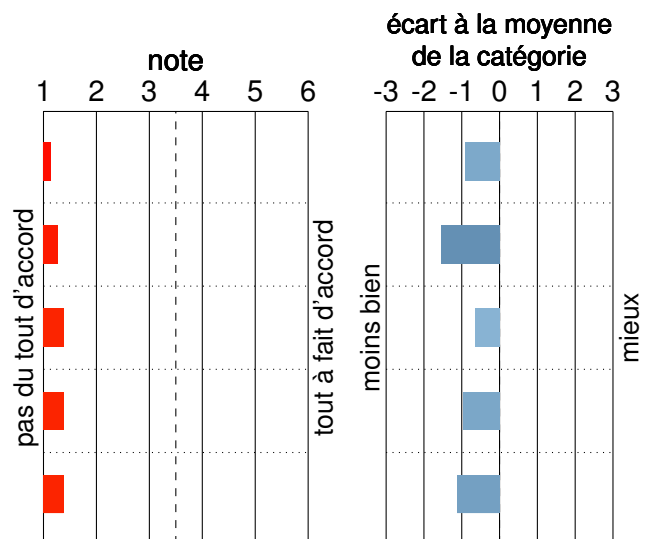

Points les plus forts

Selon moi, les vols de vélos sont rares

Points les plus faibles

Louer un vélo pour quelques heures ou pour plusieurs mois est facile

Trouver un magasin/atelier de réparation vélo est facile

Lors de travaux sur les itinéraires cyclables, une solution alternative sûre est proposée

La communication en faveur des déplacements à vélo est importante

Selon moi, la mairie est à l'écoute des besoins des usagers du vélo