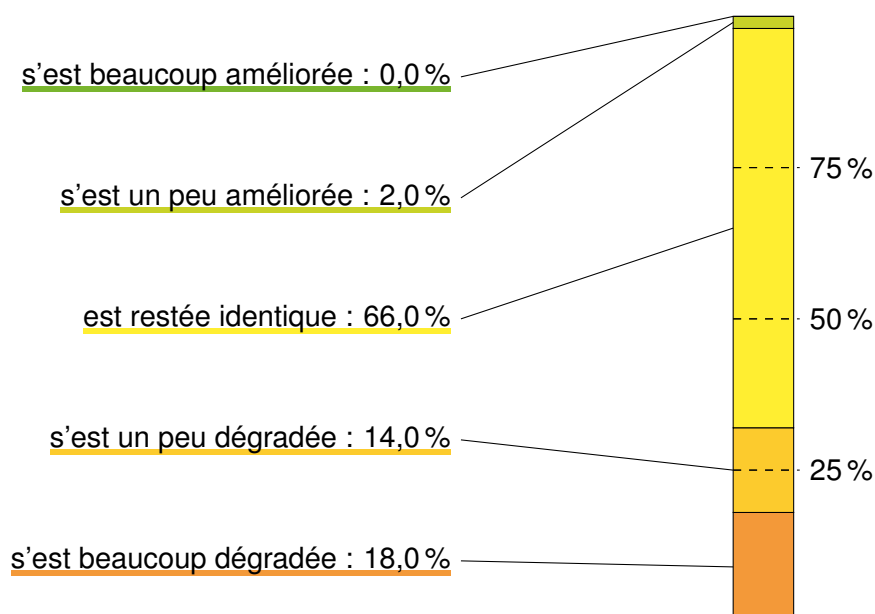

Progression ressentie entre 2017 et 2019

En deux ans entre 2017 et 2019, la situation pour les vélos :

On peut résumer cette répartition des réponses par le score de progression, compris entre -2 (dans le cas où toutes les réponses sont « s'est beaucoup dégradée ») et +2 (dans le cas où toutes les réponses sont « s'est beaucoup améliorée »). Pour Chanceaux-sur-Choisille, ce score vaut **-0,48**.