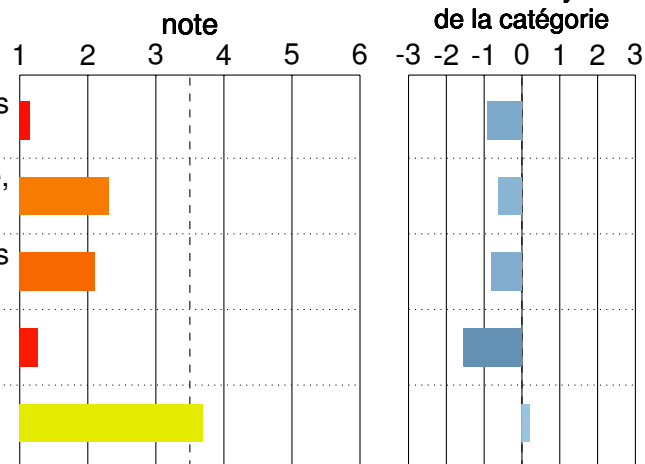

Services / stationnement

Louer un vélo pour quelques heures ou pour plusieurs mois est facile

Trouver un stationnement vélo adapté à mon besoin (durée, sécurité...) est facile

Stationner son vélo en gare ou à une station de transports en commun est facile

Trouver un magasin/atelier de réparation vélo est facile

Selon moi, les vols de vélos sont rares