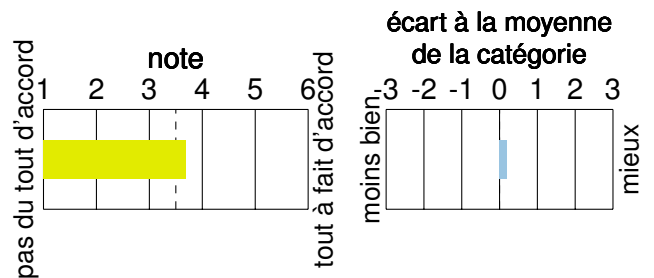

Points les plus forts

Selon moi, les vols de vélos sont rares