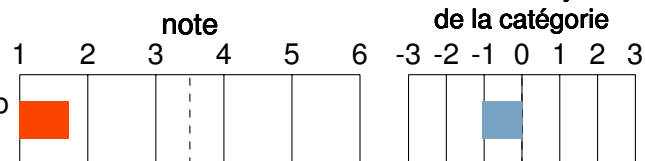

Progression ressentie entre 2017 et 2019

En deux ans entre 2017 et 2019, la situation pour les vélos :

On peut résumer cette répartition des réponses par le score de progression, compris entre -2 (dans le cas où toutes les réponses sont « s'est beaucoup dégradée ») et +2 (dans le cas où toutes les réponses sont « s'est beaucoup améliorée »). Pour Chanceaux-sur-Choisille, ce score vaut **-0,48**.