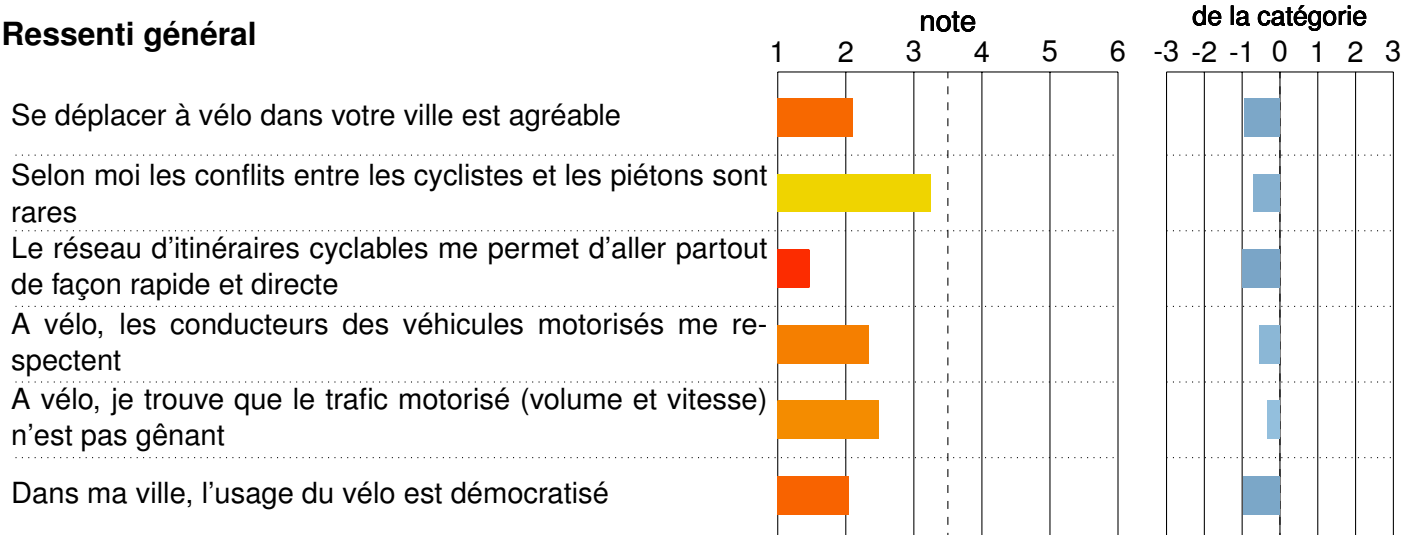

Toutes les questions

Ressenti général