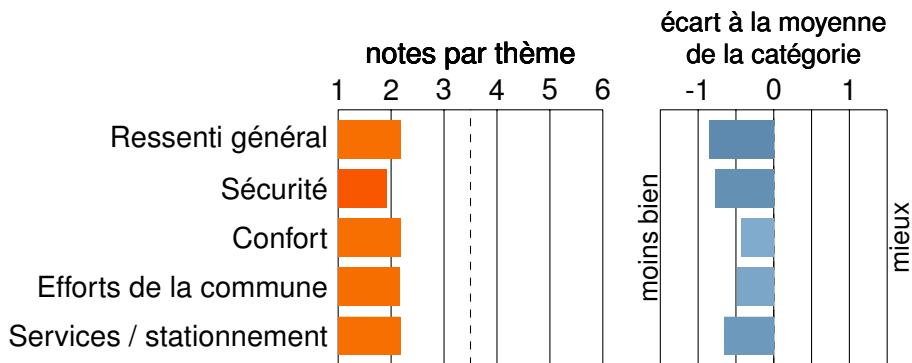

2,12

G

Climat vélo :

Très défavorable

Aussonne (31)

Réponses valides : 56, soit 8,0 pour 1000 habitants.

Catégorie : moins de 20 000 habitants.

Note moyenne des communes de la catégorie : 2,75.

Progression ressentie entre 2017 et 2019 (voir dernière page) :

Points les plus forts

Selon moi, les vols de vélos sont rares

Points les plus faibles

Louer un vélo pour quelques heures ou pour plusieurs mois est facile