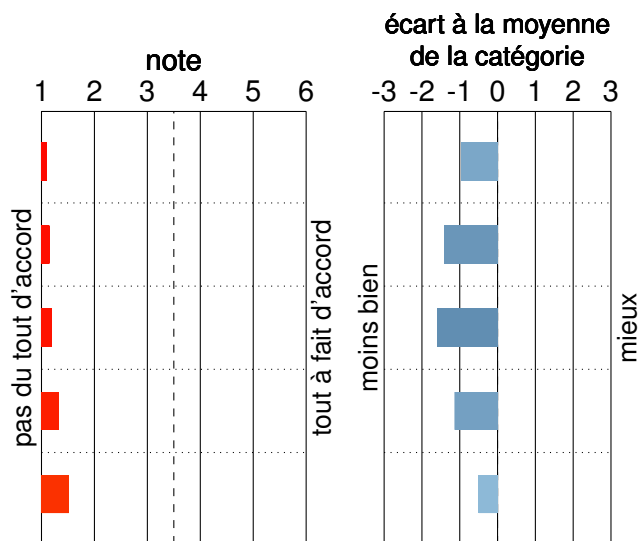

Points les plus faibles

Louer un vélo pour quelques heures ou pour plusieurs mois est facile

Je peux rejoindre à vélo en sécurité les communes voisines

Trouver un magasin/atelier de réparation vélo est facile

Le réseau d'itinéraires cyclables me permet d'aller partout de façon rapide et directe

Lors de travaux sur les itinéraires cyclables, une solution alternative sûre est proposée