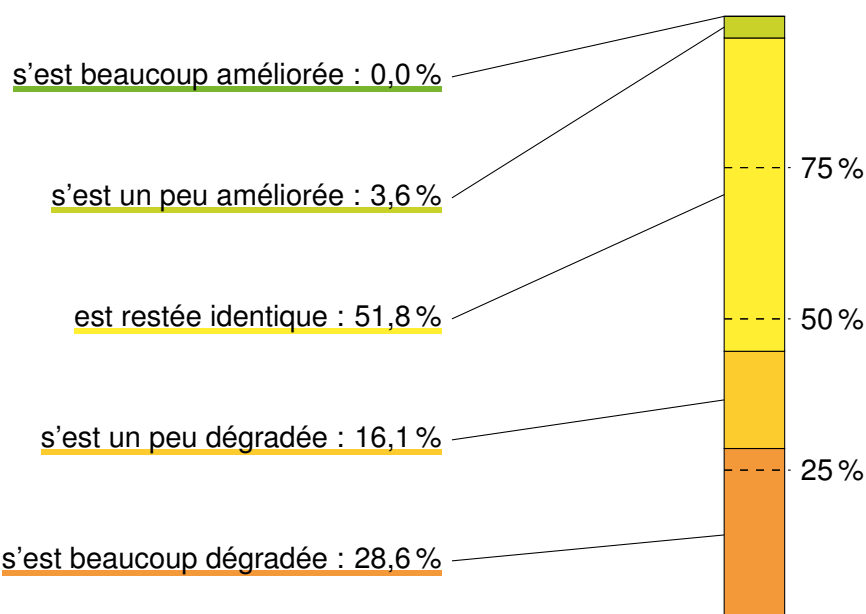

Trouver un magasin/atelier de réparation vélo est facile

Selon moi, les vols de vélos sont rares

Résumé

En résumé, je dirais que les conditions pour l'usage du vélo sont bonnes

Progression ressentie entre 2017 et 2019

En deux ans entre 2017 et 2019, la situation pour les vélos :

On peut résumer cette répartition des réponses par le score de progression, compris entre -2 (dans le cas où toutes les réponses sont « s'est beaucoup dégradée ») et +2 (dans le cas où toutes les réponses sont « s'est beaucoup améliorée »). Pour Aussonne, ce score vaut **-0,70**.