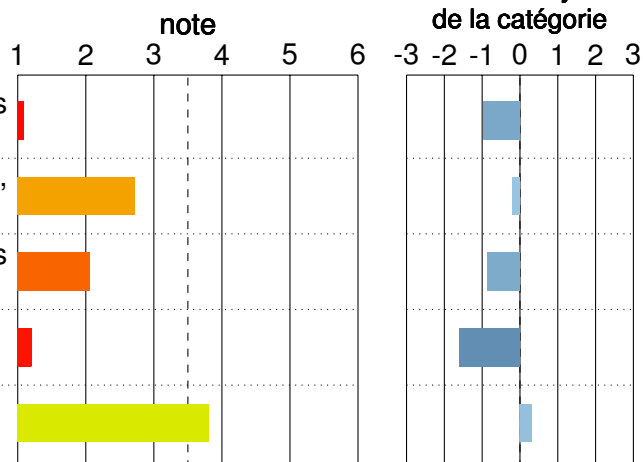

Services / stationnement

Louer un vélo pour quelques heures ou pour plusieurs mois est facile

Trouver un stationnement vélo adapté à mon besoin (durée, sécurité...) est facile

Stationner son vélo en gare ou à une station de transports en commun est facile

Trouver un magasin/atelier de réparation vélo est facile

Selon moi, les vols de vélos sont rares